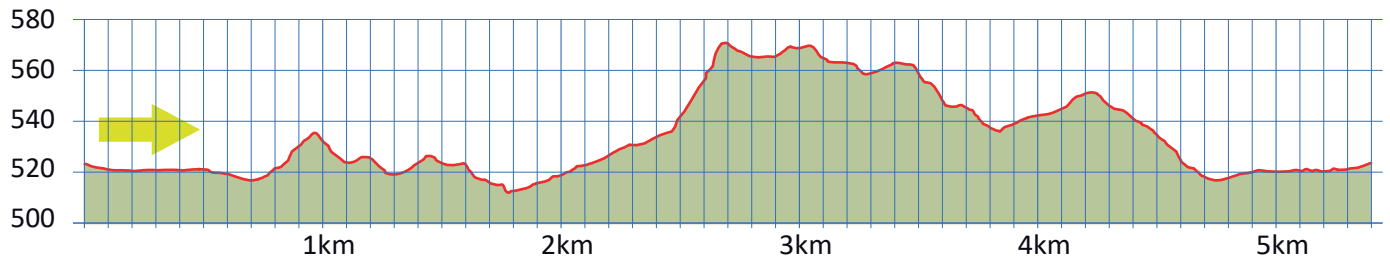

DRACHENKOPF

9

8700 KÜSNACHT

5.4 km

m.ü.M.

Haltestelle Tägermoos

Haltestelle Tägermoos

Parkplatz Tägermoos

Drachenkopf

Cafeteria Tägerhalde