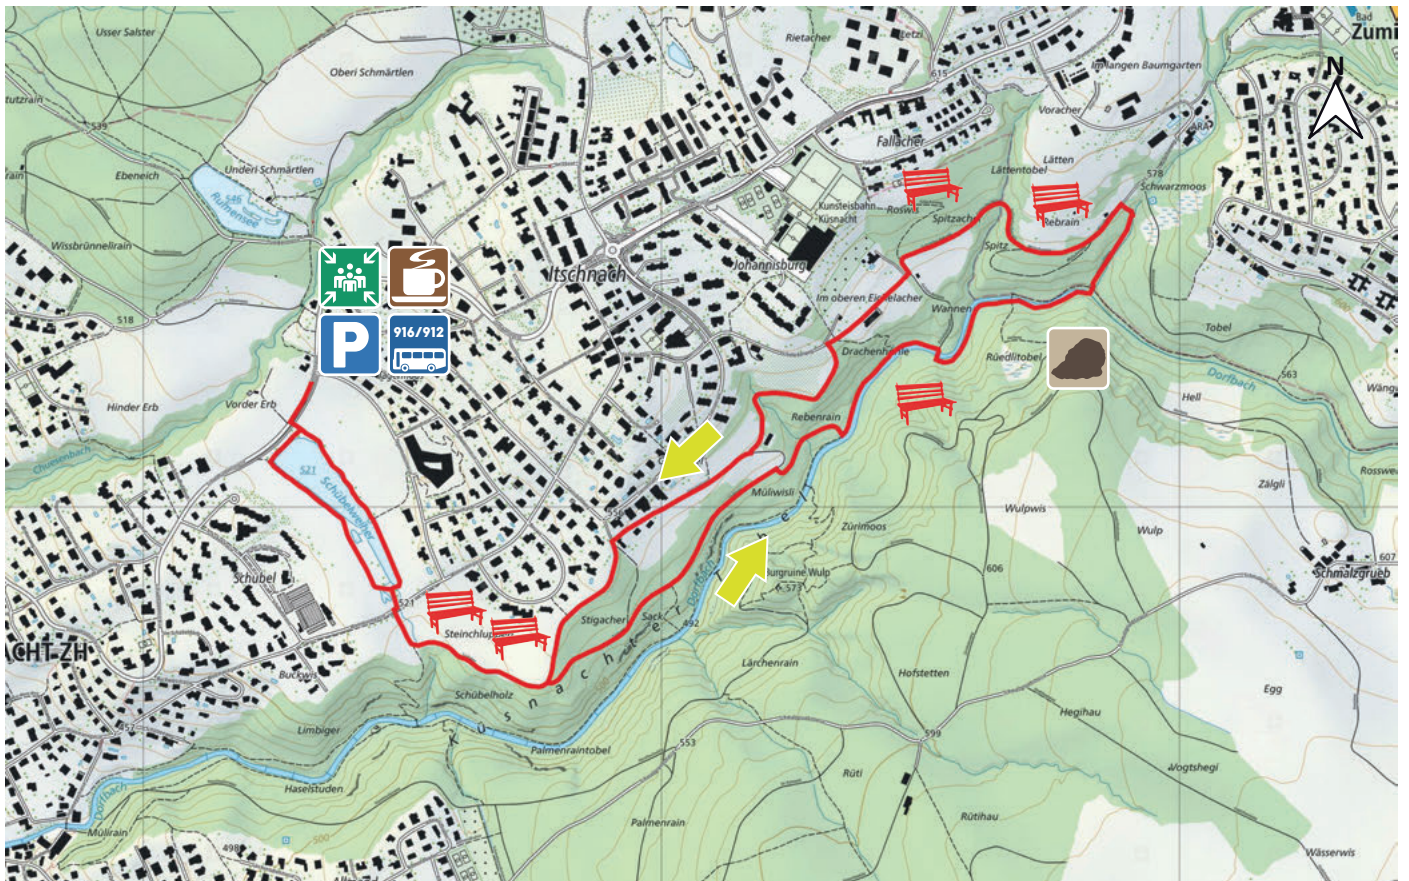

DRACHENKOPF

9

8700 KÜSNACHT

5.4 km

m.ü.M.

Haltestelle Tägermoos

Haltestelle Tägermoos

Parkplatz Tägermoos

Drachenkopf

Cafeteria Tägerhalde